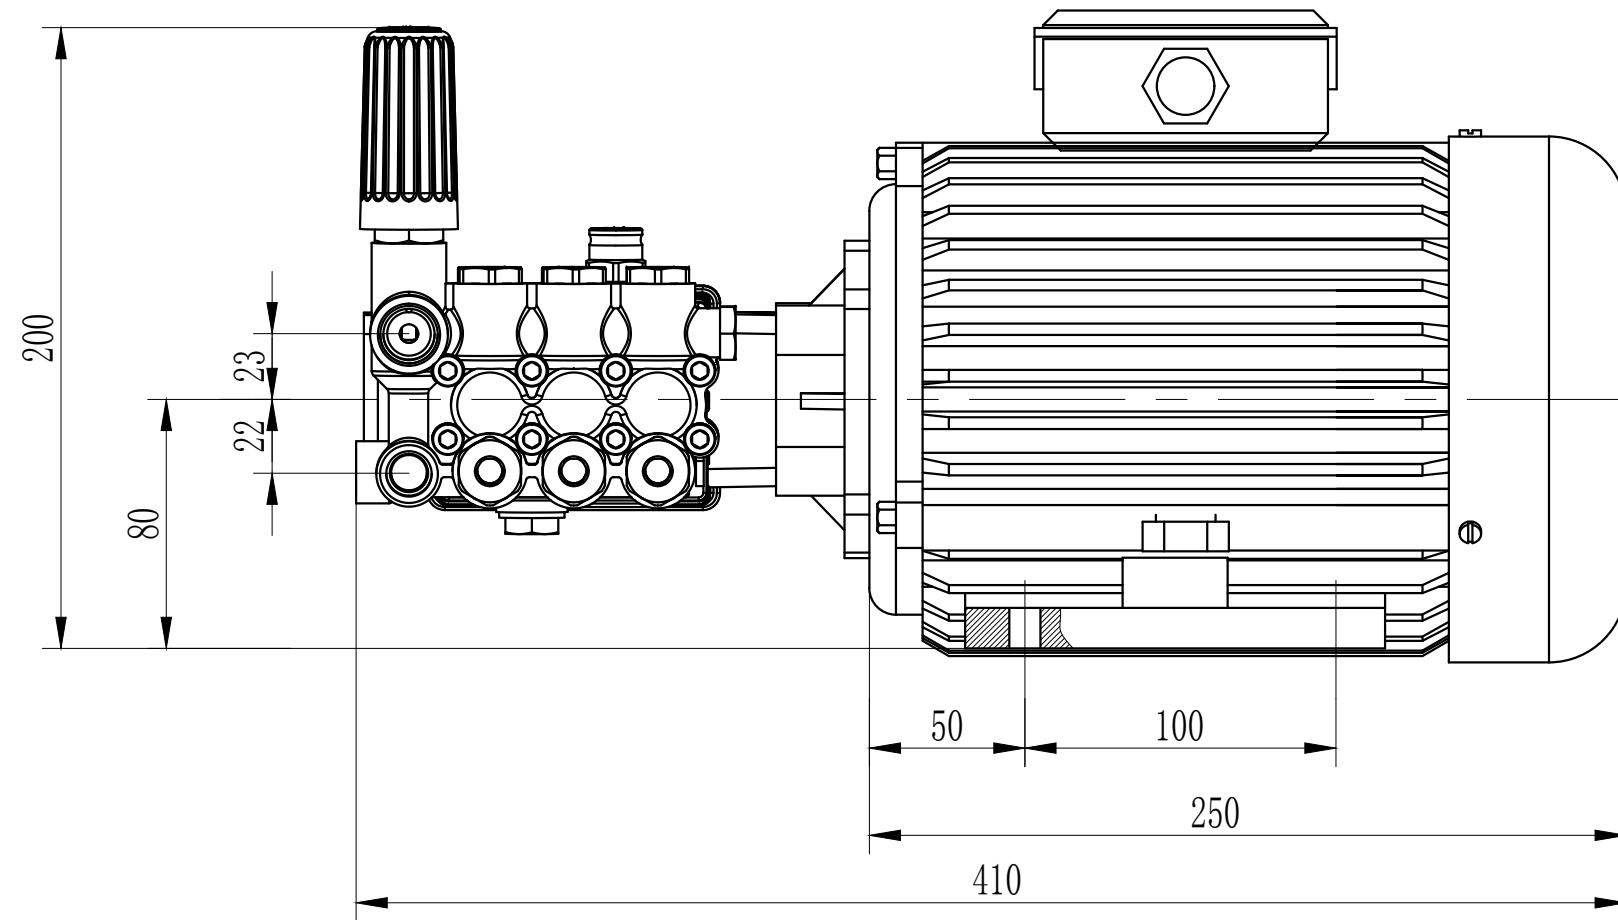

ZV-08-LMT

80机座

0.55KW

0.75KW

1.1KW

描 校

底图总号

签 字

日 期

标记	处数	更改文件号	签 字	日期
设计			标准化	
校对			审 定	
审核				
工艺			日期	

浙江博拓里尼机械股份有限公司

LMV泵连80机座安装图

LMV-80-AZ

图样标记 数量 重量(g) 比例

S 共 页 第 页 1:8