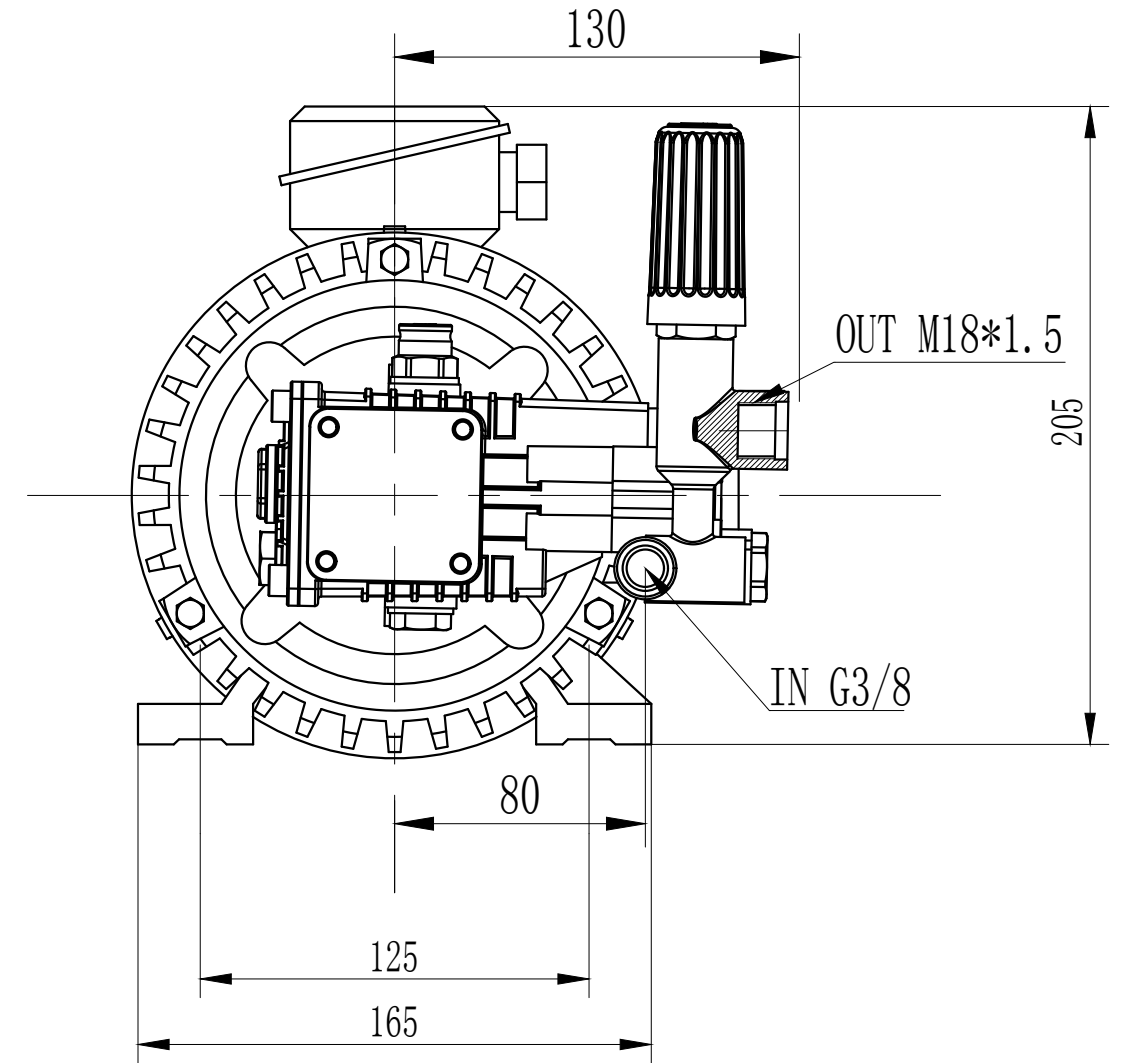

ZV-08-LMT

80机座

0.55KW

0.75KW

1.1KW

描 校

底图总号

签 字

日 期

标记	处数	更改文件号	签 字	日期
设计			标准化	
校对			审 定	
审核				
工艺			日期	

浙江博拓里尼机械股份有限公司

LMV泵连80机座安装图

LMV-80-AZ

图样标记 数量 重量(g) 比例

S 共 页 第 页 1:8